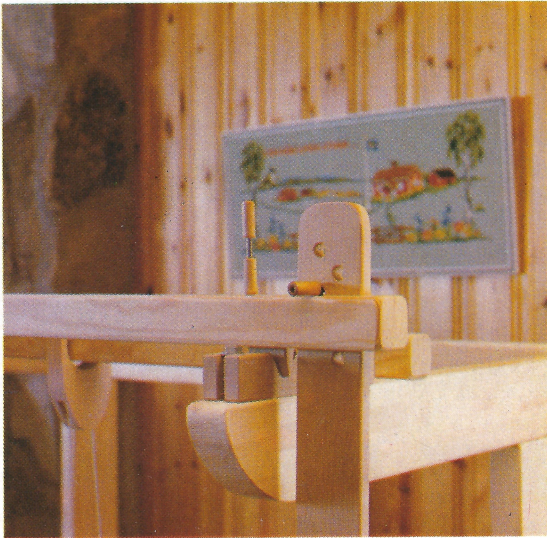

Das perfekte Gerät!

Der Webstuhl bedeutet eine ganze Menge für jeden, der webt. Er wird beinahe zu einem lebenden Wesen, das Sie in den Stunden, die Sie vor ihm sitzen, lieben lernen.

Ihr Webstuhl muss jedoch solide und vernünftig konstruiert sein. Schauen Sie sich den Stabilia Webstuhl an!

Stabilia Webstühle!

Hier ein kleiner Beweis dafür, dass wir alles daran setzen, unsere Webstühle so funktionell und solide wie möglich zu machen. Der Keil, der das Rahmenbrett hält, wurde mit einem grosszügigen Einschnitt versehen, sodass er nicht mit einer Schnur oder einem Klebstreifen gesichert werden muss. Die Wiegen können feinjustiert werden. Die Schlagleisten wurden aus Buchenholz hergestellt, um einen gleichmässigeren Anschlag zu erhalten.

Die Rahmenbretter haben grosszügige Abmessungen, um ein grösseres Gewicht als gewöhnlich zu erhalten, wodurch ein sehr guter Anschlag erhalten wird.

Der Rahmen ist offen, damit Kämmen verwendet werden können, die länger als der Rahmen sind.

Der Stabilia Webstuhl ist ein robuster und stabiler Webstuhl, hergestellt von erfahrenen Handwerkern mit soliden Fachkenntnissen. Das Holz ist ausgewählte Fichte höchster Qualität und wurde in speziellen Holz Trocknern getrocknet. Sämtliche Bäume und Seitenteile sind aus mehreren dünnen Brettern verleimt. Dadurch wird verhindert, dass sie sich verziehen können. Ausserdem wurden der Brustbaum, der Kniebaum und der Streichbaum aus Buchenholz hergestellt. Das Finish mit abgerundeten Kanten und feingeschliffener Oberfläche macht die Arbeit am Webstuhl noch angenehmer. Die Oberflächenbehandlung ist etwas ganz besonderes - sie ist so fein, dass Sie es erst dann glauben, wenn Sie sie einmal angefühlt haben.