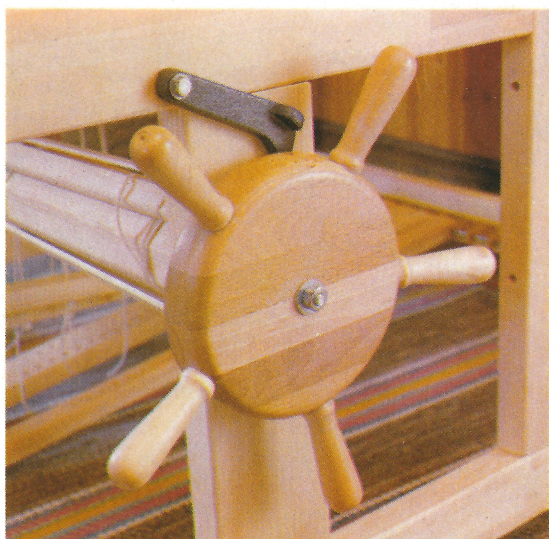

Stabilia Webstühle!

Hier ein kleiner Beweis dafür, dass wir alles daran setzen, unsere Webstühle so funktionell und solide wie möglich zu machen. Der Keil, der das Rahmenbrett hält, wurde mit einem grosszügigen Einschnitt versehen, sodass er nicht mit einer Schnur oder einem Klebstreifen gesichert werden muss. Die Wiegen können feinjustiert werden. Die Schlagleisten wurden aus Buchenholz hergestellt, um einen gleichmässigeren Anschlag zu erhalten.

Die Rahmenbretter haben grosszügige Abmessungen, um ein grösseres Gewicht als gewöhnlich zu erhalten, wodurch ein sehr guter Anschlag erhalten wird.

Der Rahmen ist offen, damit Kämmen verwendet werden können, die länger als der Rahmen sind.

STABILIA WEBSTÜHLE WURDEN IM KOMITEE FÜR WEBEREIGERÄTE UND AUS DEM SIEBENÄMTERKREIS, DER DEUTSCHEN WEBEREI; ENTWICKELT.

STABILIA WEBSTÜHLE SIND IN FÜNF GRÖSSEN ERHÄLTICH

Breite innen	Breite aussen	Länge, aussch. Schemel	Höhe	Gewicht
100 cm	127 cm	160 cm	165 cm	96 kg
120 cm	147 cm	160 cm	165 cm	101 kg
135 cm	162 cm	160 cm	165 cm	105 kg
150 cm	177 cm	160 cm	165 cm	109 kg
160 cm	187 cm	160 cm	165 cm	116 kg

Der Brustbaum, der Kniebaum und der Stollenverleimter Buche hergestellt, einem Haubach-Bäume auf ein Minimum reduziert.

IN ZUSAMMENARBEIT MIT DEM
UND MEHREREN WEBLEHRERN
DEM ZENTRUM DER SCHWE-
T.

Der Webstuhl wird, wie seit Jahrhunderten, mit Keilen zusammengesetzt. Das macht ihn stabil, leicht montierbar und demontierbar.