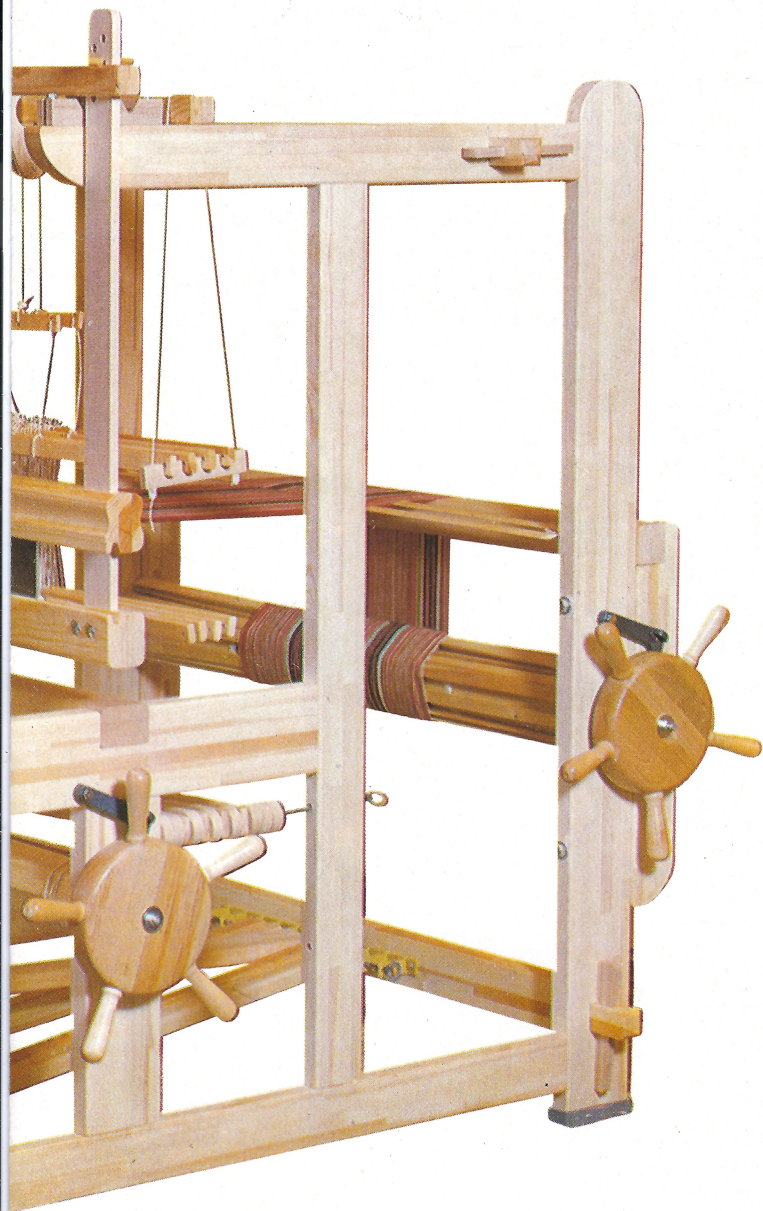

Stabilia Webstühle!

Hier ein kleiner Beweis dafür, dass wir alles daran setzen, unsere Webstühle so funktionell und solide wie möglich zu machen. Der Keil, der das Rahmenbrett hält, wurde mit einem grosszügigen Einschnitt versehen, sodass er nicht mit einer Schnur oder einem Klebstreifen gesichert werden muss. Die Wiegen können feinjustiert werden. Die Schlagleisten wurden aus Buchenholz hergestellt, um einen gleichmässigeren Anschlag zu erhalten.

Die Rahmenbretter haben grosszügige Abmessungen, um ein grösseres Gewicht als gewöhnlich zu erhalten, wodurch ein sehr guter Anschlag erhalten wird.

Der Rahmen ist offen, damit Kämmen verwendet werden können, die länger als der Rahmen sind.

STABILIA WEBSTÜHLE WURDEN IM KOMITEE FÜR WEBEREIGERÄTE UND AUS DEM SIEBENÄMTERKREIS, DER DEUTSCHEN WEBEREI; ENTWICKELT.

STABILIA WEBSTÜHLE SIND IN FÜNF GRÖSSEN ERHÄLTICH

Breite innen	Breite aussen	Länge, aussch. Schemel	Höhe	Gewicht
100 cm	127 cm	160 cm	165 cm	96 kg
120 cm	147 cm	160 cm	165 cm	101 kg
135 cm	162 cm	160 cm	165 cm	105 kg
150 cm	177 cm	160 cm	165 cm	109 kg
160 cm	187 cm	160 cm	165 cm	116 kg

Der Brustbaum, der Kniebaum und der Stollenverleimter Buche hergestellt, einem Haubach-Bäume auf ein Minimum reduziert.

IN ZUSAMMENARBEIT MIT DEM
UND MEHREREN WEBLEHRERN
DEM ZENTRUM DER SCHWE-
T.

Der Webstuhl wird, wie seit Jahrhunderten, mit Keilen zusammengesetzt. Das macht ihn stabil, leicht montierbar und demontierbar.