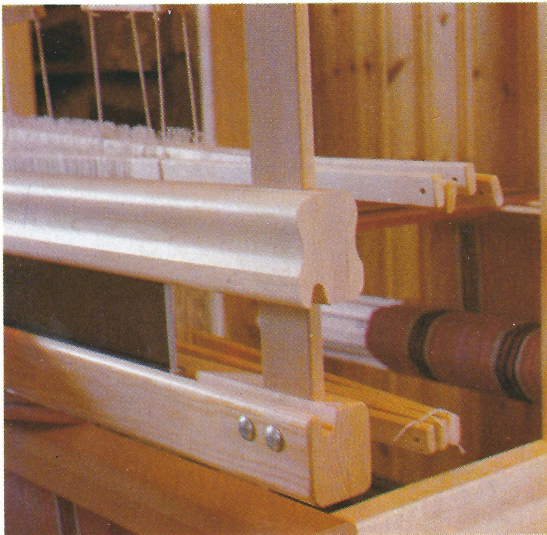

Das perfekte Gerät!

Der Webstuhl bedeutet eine ganze Menge für jeden, der webt. Er wird beinahe zu einem lebenden Wesen, das Sie in den Stunden, die Sie vor ihm sitzen, lieben lernen.

Ihr Webstuhl muss jedoch solide und vernünftig konstruiert sein. Schauen Sie sich den Stabilia Webstuhl an!

Stabilia Webstühle!

Hier ein kleiner Beweis dafür, dass wir alles daran setzen, unsere Webstühle so funktionell und solide wie möglich zu machen. Der Keil, der das Rahmenbrett hält, wurde mit einem grosszügigen Einschnitt versehen, sodass er nicht mit einer Schnur oder einem Klebstreifen gesichert werden muss. Die Wiegen können feinjustiert werden. Die Schlagleisten wurden aus Buchenholz hergestellt, um einen gleichmässigeren Anschlag zu erhalten.

Die Rahmenbretter haben grosszügige Abmessungen, um ein grösseres Gewicht als gewöhnlich zu erhalten, wodurch ein sehr guter Anschlag erhalten wird.

Der Rahmen ist offen, damit Kämmen verwendet werden können, die länger als der Rahmen sind.

Der Stabilia Webstuhl ist ein robuster und stabiler Webstuhl, hergestellt von erfahrenen Handwerkern mit soliden Fachkenntnissen. Das Holz ist ausgewählte Fichte höchster Qualität und wurde in speziellen Holz Trocknern getrocknet. Sämtliche Bäume und Seitenteile sind aus mehreren dünnen Brettern verleimt. Dadurch wird verhindert, dass sie sich verziehen können. Ausserdem wurden der Brustbaum, der Kniebaum und der Streichbaum aus Buchenholz hergestellt. Das Finish mit abgerundeten Kanten und feingeschliffener Oberfläche macht die Arbeit am Webstuhl noch angenehmer. Die Oberflächenbehandlung ist etwas ganz besonderes - sie ist so fein, dass Sie es erst dann glauben, wenn Sie sie einmal angefühlt haben.